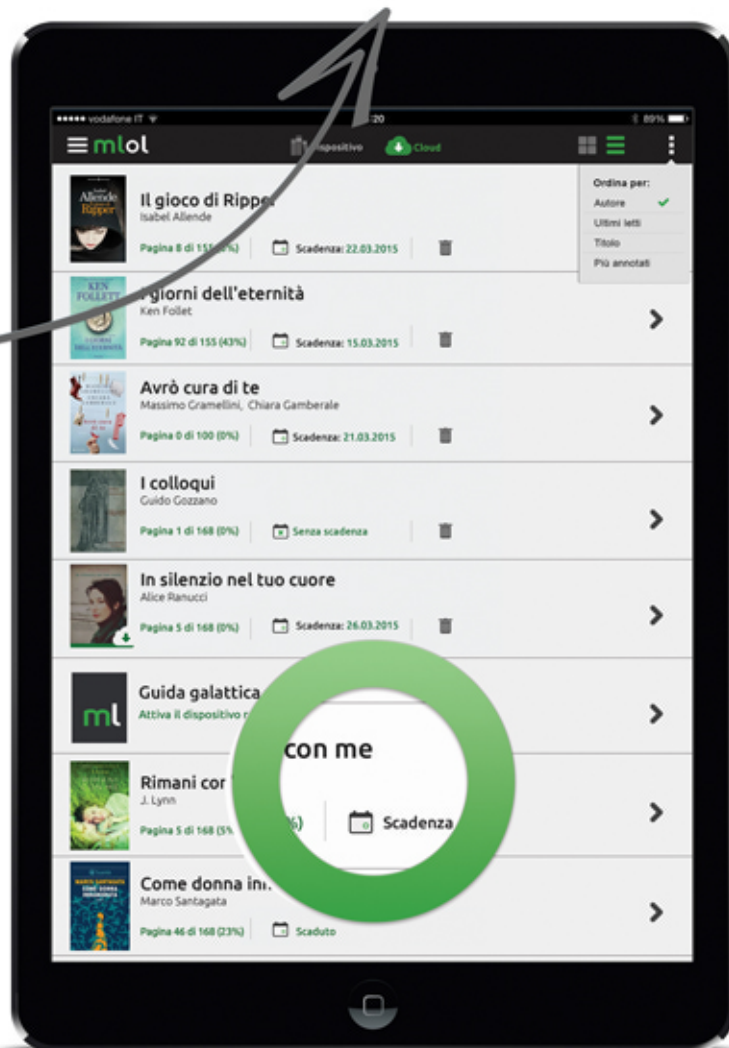

mlol

READER

INVIA A MLOL READER

Che cos'è

MLOL Reader, la nuova applicazione di MLOL per leggere gli ebook presi a prestito direttamente sul tuo dispositivo. Disponibile per iPad entro la primavera 2015.

Come funziona

Entra in MLOL Reader con username e password MLOL, trova nel "Cloud" gli ebook che hai inviato alla app e inizia a leggere i tuoi libri preferiti.

"Cloud" e "Dispositivo"

Con un semplice click puoi trasferire gli ebook sul tuo dispositivo e leggerli anche off-line senza connessione a Internet.

Social Reading

MLOL Reader non è solo un software di lettura ma anche un'applicazione di social reading per condividere (se vuoi) le tue annotazioni con altri lettori.

Accedi

Seleziona

Nome utente MLOL

Password MLOL